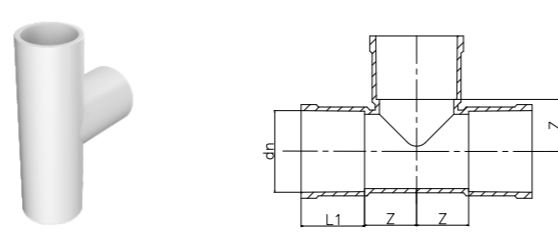

Clamp

Size (mm)	H (mm)	L (mm)	D (mm)
16	15.5	22	8
20	17	26	8
25	20.5	31	8
32	23.5	38	8
40	27	47	8

Flexible Coupling

Size (mm)	L1 (mm)	L2 (mm)	M (mm)
16	28	3	M19.9X1.5
20	33	3	M19.9X1.5
25	38.5	3	M24.5X1.5
32	47	3	M31.5X1.5
40	49	3	M39.4X1.75
50	52	3	M49.5X1.75

90° Elbow

Size (mm)	L1 (mm)	Z (mm)
16	18.5	9
20	20	13
25	23	16.5
32	25	21.5
40	25	23
50	26	25
60	28	28

Tee

Size (mm)	L1 (mm)	Z (mm)
16		
20	25	11
25	25	15
32	25	20.5
40	23.5	28
50		
60		

Reducer

Size (mm)	L (mm)	L1 (mm)	L2 (mm)
20x16	33	17	14.5
25x20	40	20.5	18
32x20	43	23	18
32x25			
40x32			
50x32			
50x40			
60x40			