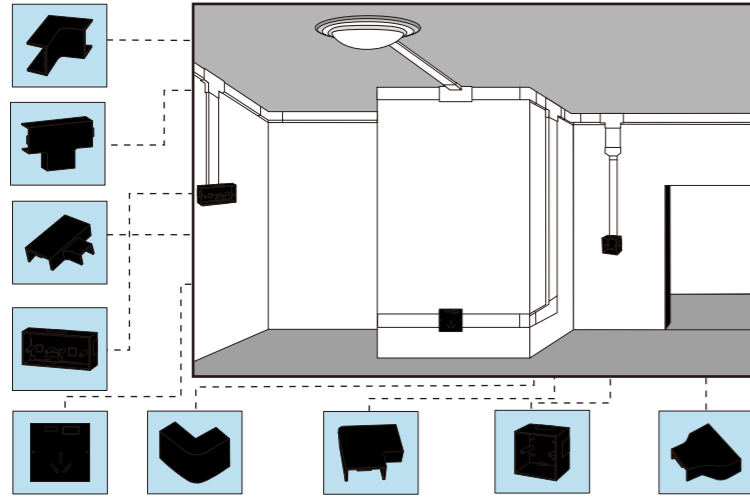

Size (mm)	H (mm)	H1 (mm)	L1 (mm)	S (mm)	D (mm)	D1 (mm)
65x16	65	18	20	50.2	60.5	77.6
65x20	65	18	20	50.2	60.5	77.6
65x25	65	18	22	50.2	60.5	77.6

2Way Deep Angle Box (concealed installation)

Size (mm)	H (mm)	H1 (mm)	L1 (mm)	S (mm)	D (mm)	D1 (mm)
65x16	65	18	20	50.2	60.5	77.6
65x20	65	18	20	50.2	60.5	77.6
65x25	65	18	22	50.2	60.5	77.6

3 Way Deep Tee Box (concealed installation)

Size (mm)	H (mm)	H1 (mm)	L1 (mm)	S (mm)	D (mm)	D1 (mm)
65x16	65	18	20	50.2	60.5	77.6
65x20	65	18	20	50.2	60.5	77.6
65x25	65	18	22	50.2	60.5	77.6

Installation Instruction of Trunking and Fittings