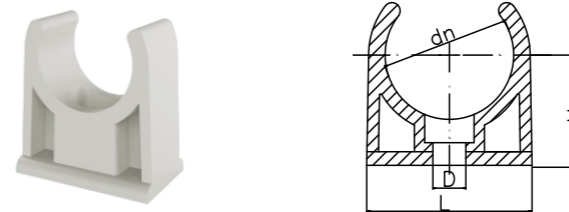

Coupling

Size (mm)	L (mm)	L1 (mm)
16	36	17
20	41	20
25	46	22
32	50	24
40	55	27
50		
60	61	28.5

**Male Adapter
(for corrugated conduit)**

Size (mm)	L1 (mm)	L2 (mm)	M (mm)
16	46	3	M19.9X1.5
20	52	3	M19.9X1.5
25	56	3	M24.5X1.5
32	59	3	M31.5X1.5

Clamp

Size (mm)	H (mm)	L (mm)	D (mm)
16	15.5	22	8
20	17	26	8
25	20.5	31	8
32	23.5	38	8
40	27	47	8

Flexible Coupling

Size (mm)	L1 (mm)	L2 (mm)	M (mm)
16	28	3	M19.9X1.5
20	33	3	M19.9X1.5
25	38.5	3	M24.5X1.5
32	47	3	M31.5X1.5
40	49	3	M39.4X1.75
50	52	3	M49.5X1.75