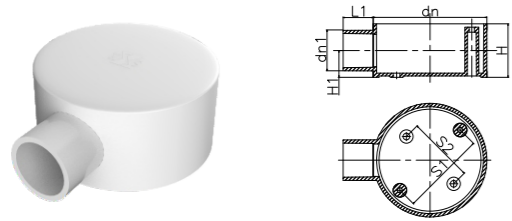

Clamp

Size (mm)	H (mm)	L (mm)	D (mm)
16	15.5	22	8
20	17	26	8
25	20.5	31	8
32	23.5	38	8
40	27	47	8

Flexible Coupling

Size (mm)	L1 (mm)	L2 (mm)	M (mm)
16	28	3	M19.9X1.5
20	33	3	M19.9X1.5
25	38.5	3	M24.5X1.5
32	47	3	M31.5X1.5
40	49	3	M39.4X1.75
50	52	3	M49.5X1.75

90° Elbow

Size (mm)	L1 (mm)	Z (mm)
16	18.5	9
20	20	13
25	23	16.5
32	25	21.5
40	25	23
50	26	25
60	28	28

Tee

Size (mm)	L1 (mm)	Z (mm)
16		
20	25	11
25	25	15
32	25	20.5
40	23.5	28
50		
60		

Reducer

Size (mm)	L (mm)	L1 (mm)	L2 (mm)
20x16	33	17	14.5
25x20	40	20.5	18
32x20	43	23	18
32x25			
40x32			
50x32			
50x40			
60x40			

Reducer

Size (mm)	L (mm)	L1 (mm)	L2 (mm)
60x50			

1 Way Terminal Box(with cover)

Size (mm)	H (mm)	H1 (mm)	S1 (mm)	S2 (mm)	L1 (mm)
65x16	36	16	51	40	18
65x20	36	16	51	40	18
65x25	42	16	51	40	22

2 Way Angle Box(with cover)