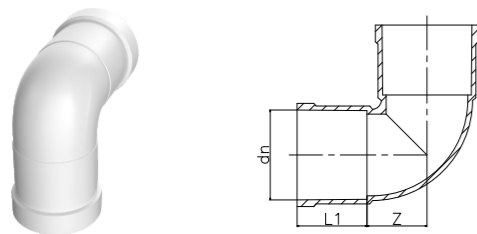

Clamp

Size (mm)	H (mm)	L (mm)	D (mm)
16	15.5	22	8
20	17	26	8
25	20.5	31	8
32	23.5	38	8
40	27	47	8

Flexible Coupling

Size (mm)	L1 (mm)	L2 (mm)	M (mm)
16	28	3	M19.9X1.5
20	33	3	M19.9X1.5
25	38.5	3	M24.5X1.5
32	47	3	M31.5X1.5
40	49	3	M39.4X1.75
50	52	3	M49.5X1.75

90° Elbow

Size (mm)	L1 (mm)	Z (mm)
16	18.5	9
20	20	13
25	23	16.5
32	25	21.5
40	25	23
50	26	25
60	28	28

Tee

Size (mm)	L1 (mm)	Z (mm)
16		
20	25	11
25	25	15
32	25	20.5
40	23.5	28
50		
60		

Reducer

Size (mm)	L (mm)	L1 (mm)	L2 (mm)
20x16	33	17	14.5
25x20	40	20.5	18
32x20	43	23	18
32x25			
40x32			
50x32			
50x40			
60x40			