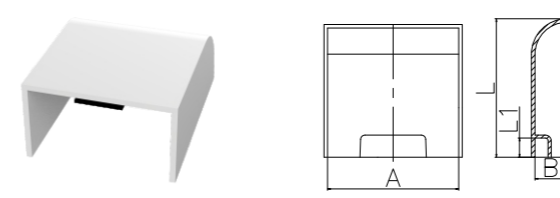

Stop End

Size (mm)	L (mm)	L1 (mm)
24x14	35	5
39x19	58	6
59x22	66	7
99x27	76	8
99x40		
25x50		
30x40		
30x60