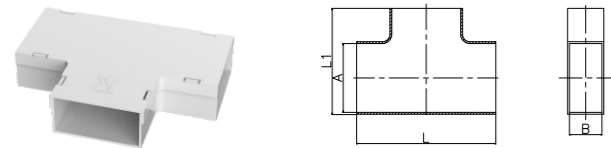

Middle-to-Big Tee

Size (mm)
40x60/60x100

Coupling

Size (mm)	L (mm)	L1 (mm)
24x14	28	16
39x19	44	32
59x22		
99x27	103	88
99x40		
25x50		
30x40		
30x60		

Coupling

Size (mm)	L (mm)	L1 (mm)
40x50		
40x60	65	45
40x80		
50x80	85	63
50x100	100	78
60x100		

Box-Style Flat Tee

Size (mm)	L (mm)	L1 (mm)
24x14	78	54
39x19	102	74
59x22	120	95
99x27		
99x40		
40x60		
40x80		
50x80		

Box-Style Flat Tee

Size (mm)	L (mm)	L1 (mm)
60x100		

Reducer

Size (mm)	L (mm)	L1 (mm)
39x19/24x14	48	38
59x22/24x14		
59x22/39x19	55	43
99x27/59x22		
40x60/30x60		
40x60/40x50		
40x80/40x50		
40x80/40x60		