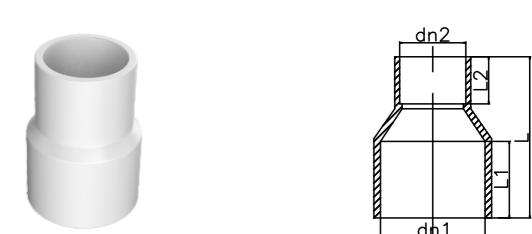

Clamp

Size (mm)	H (mm)	L (mm)	D (mm)
16	15.5	22	8
20	17	26	8
25	20.5	31	8
32	23.5	38	8
40	27	47	8

Flexible Coupling

Size (mm)	L1 (mm)	L2 (mm)	M (mm)
16	28	3	M19.9X1.5
20	33	3	M19.9X1.5
25	38.5	3	M24.5X1.5
32	47	3	M31.5X1.5
40	49	3	M39.4X1.75
50	52	3	M49.5X1.75

90° Elbow

Size (mm)	L1 (mm)	Z (mm)
16	18.5	9
20	20	13
25	23	16.5
32	25	21.5
40	25	23
50	26	25
60	28	28

Tee

Size (mm)	L1 (mm)	Z (mm)
16		
20	25	11
25	25	15
32	25	20.5
40	23.5	28
50		
60		

Reducer

Size (mm)	L (mm)	L1 (mm)	L2 (mm)
20x16	33	17	14.5
25x20	40	20.5	18
32x20	43	23	18
32x25			
40x32			
50x32			
50x40			
60x40			

Reducer

Size (mm)	L (mm)	L1 (mm)	L2 (mm)
60x50			

1 Way Terminal Box(with cover)

Size (mm)	H (mm)	H1 (mm)	S1 (mm)	S2 (mm)	L1 (mm)
65x16	36	16	51	40	18
65x20	36	16	51	40	18
65x25	42	16	51	40	22

2 Way Angle Box(with cover)