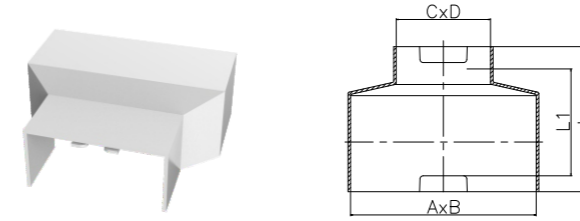

Box-Style Flat Tee

Size (mm)	L (mm)	L1 (mm)
24x14	78	54
39x19	102	74
59x22	120	95
99x27		
99x40		
40x60		
40x80		
50x80		

Box-Style Flat Tee

Size (mm)	L (mm)	L1 (mm)
60x100		

Reducer

Size (mm)	L (mm)	L1 (mm)
39x19/24x14	48	38
59x22/24x14		
59x22/39x19	55	43
99x27/59x22		
40x60/30x60		
40x60/40x50		
40x80/40x50		
40x80/40x60		