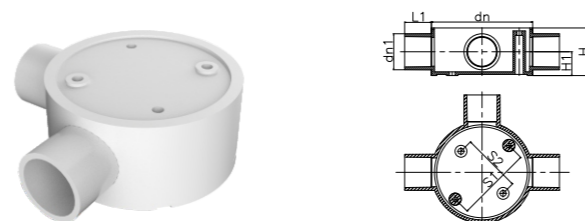

Size (mm)	H (mm)	H1 (mm)	S1 (mm)	S2 (mm)	L1 (mm)
65x16	36	16	51	40	18
65x20	36	16	51	40	18
65x25	42	16	51	40	22

4 Way Cross Box

Size (mm)	H (mm)	H1 (mm)	S1 (mm)	S2 (mm)	L1 (mm)
65x16	36	16	51	40	18
65x20	36	16	51	40	18
65x25	42	16	51	40	22

2 Way Through Box (with cover)

Size (mm)	H (mm)	H1 (mm)	S1 (mm)	S2 (mm)	L1 (mm)
65x16	36	16	51	40	18
65x20	36	16	51	40	18
65x25	42	16	51	40	22

3 Way Tee Box

Size (mm)	H (mm)	H1 (mm)	S1 (mm)	S2 (mm)	L1 (mm)
65x16	36	16	51	40	18
65x20	36	16	51	40	18
65x25	42	16	51	40	22

Plug

Size (mm)	H (mm)
16	8.5
20	9.5
25	10.0

Elbow with Cover

Size (mm)	L (mm)	L1 (mm)	Z (mm)
20	24	20	27
25			
32			
40			
50			

Tee with Cover

Size (mm)	L (mm)	L1 (mm)	H (mm)	Z (mm)
20	69.2	22	31	65
25	69	18	34	71
32	78	18	41	88
40				
50				