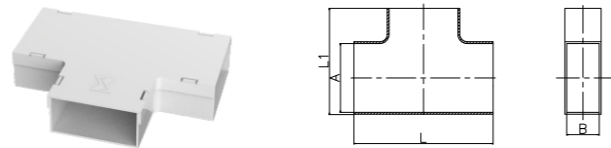

Middle-to-Big Tee

Size (mm)
40x60/60x100

Coupling

Size (mm)	L (mm)	L1 (mm)
24x14	28	16
39x19	44	32
59x22		
99x27	103	88
99x40		
25x50		
30x40		
30x60		

Coupling

Size (mm)	L (mm)	L1 (mm)
40x50		
40x60	65	45
40x80		
50x80	85	63
50x100	100	78
60x100		

Box-Style Flat Tee

Size (mm)	L (mm)	L1 (mm)
24x14	78	54
39x19	102	74
59x22	120	95
99x27		
99x40		
40x60		
40x80		
50x80		

Box-Style Flat Tee

Size (mm)	L (mm)	L1 (mm)
60x100		

Reducer

Size (mm)	L (mm)	L1 (mm)
39x19/24x14	48	38
59x22/24x14		
59x22/39x19	55	43
99x27/59x22		
40x60/30x60		
40x60/40x50		
40x80/40x50		
40x80/40x60		