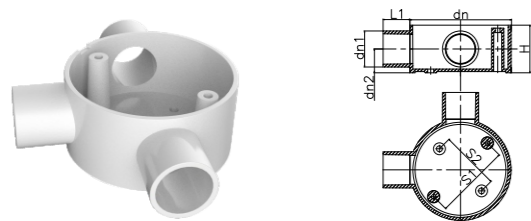

90° Elbow

Size (mm)	L1 (mm)	Z (mm)
16	18.5	9
20	20	13
25	23	16.5
32	25	21.5
40	25	23
50	26	25
60	28	28

Tee

Size (mm)	L1 (mm)	Z (mm)
16		
20	25	11
25	25	15
32	25	20.5
40	23.5	28
50		
60		

Reducer

Size (mm)	L (mm)	L1 (mm)	L2 (mm)
20x16	33	17	14.5
25x20	40	20.5	18
32x20	43	23	18
32x25			
40x32			
50x32			
50x40			
60x40			

Reducer

Size (mm)	L (mm)	L1 (mm)	L2 (mm)
60x50			

1 Way Terminal Box(with cover)

Size (mm)	H (mm)	H1 (mm)	S1 (mm)	S2 (mm)	L1 (mm)
65x16	36	16	51	40	18
65x20	36	16	51	40	18
65x25	42	16	51	40	22

2 Way Angle Box(with cover)

Size (mm)	H (mm)	H1 (mm)	S1 (mm)	S2 (mm)	L1 (mm)
65x16	36	16	51	40	18
65x20	36	16	51	40	18
65x25	42	16	51	40	22

4 Way Cross Box

Size (mm)	H (mm)	H1 (mm)	S1 (mm)	S2 (mm)	L1 (mm)
65x16	36	16	51	40	18
65x20	36	16	51	40	18
65x25	42	16	51	40	22

2 Way Through Box (with cover)

Size (mm)	H (mm)	H1 (mm)	S1 (mm)	S2 (mm)	L1 (mm)
65x16	36	16	51	40	18
65x20	36	16	51	40	18
65x25	42	16	51	40	22

3 Way Tee Box

Size (mm)	H (mm)	H1 (mm)	S1 (mm)	S2 (mm)	L1 (mm)
65x16	36	16	51	40	18
65x20	36	16	51	40	18
65x25	42	16	51	40	22